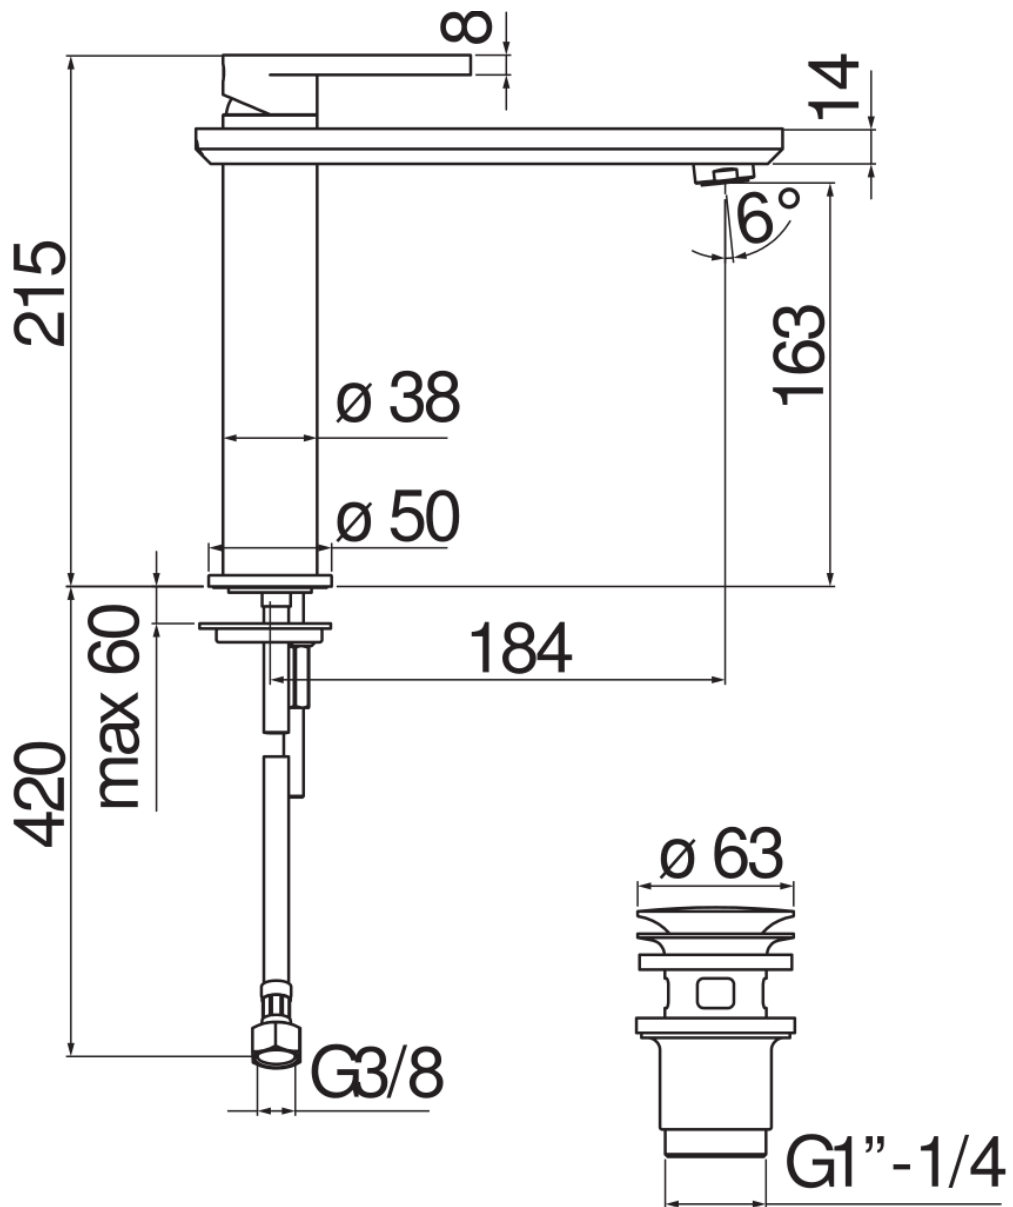

SPECIFICHE

Monocomando a bacinella
Inox T.E.A.+
Aeratore anticalcare M 24 x 1
Scarico 1 1/4" push
Flessibili inox ø 3/8"
Limitatore di portata con freno al 50%
Imballo: 56,5 x 29 x 7,1 cm / 0,011633 m³ / 3,003 kg

CERTIFICAZIONI

DIAGRAMMA DI PORTATA: ACQUA CALDA/FREDDA

— Aeratore

DIAGRAMMA DI PORTATA: ACQUA MISCELATA

— Aeratore